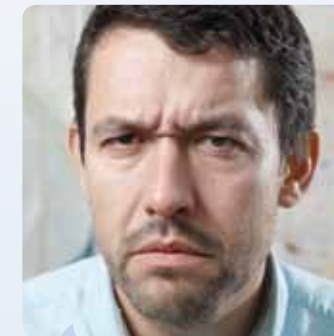

OPOVRŽENÍ

asymetrie koutků (na jedné straně povytažený směrem nahoru)

STRACH

zvednuté a k sobě stažené obočí / pozvednutá horní víčka / napjatá spodní víčka / horizontálně protáhlé rty

WWW.QEDGROUP.CZ

ZNECHUCENÍ

pokrčený nos / pozvednutý horní ret / stažené koutky úst

ŠTĚSTÍ

vrásky okolo očí / pozvednuté tváře / pohyb okrouhlého očního a lícního svalu (musculus orbicularis oculi a musculus zygomaticus major)

PŘEKVAPENÍ

trvá jen několik sekund / zvednuté obočí / široce otevřené oči / pootevřená ústa

HNĚV

obočí stažené dolů a k sobě / upřený pohled / sevřené rty

SMUTEK

pokleslá horní víčka / nepřítomný výraz v očích / lehce povislé koutky