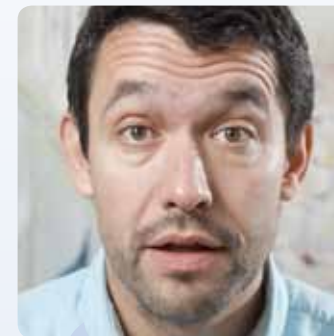

OPOVRŽENÍ

asymetrie koutků (na jedné straně povytažený směrem nahoru)

STRACH

zvednuté a k sobě stažené obočí / pozvednutá horní víčka / napjatá spodní víčka / horizontálně protáhlé rty

WWW.QEDGROUP.CZ

ZNECHUCENÍ

pokrčený nos / pozvednutý horní ret / stažené koutky úst

ŠTĚSTÍ

vrásky okolo očí / pozvednuté tváře / pohyb okrouhlého očního a lícního svalu (musculus orbicularis oculi a musculus zygomaticus major)

PŘEKVAPENÍ